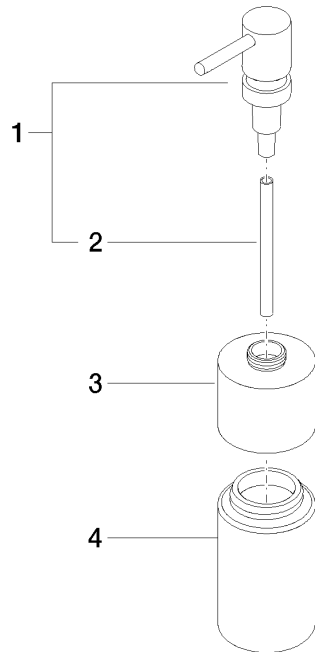

84 435 970

- flacone di cristallo, opaco
- larghezza 60mm
- altezza 200 mm
- bottiglia da 250 ml di volume
- sporgenza 59 mm

Compatibile con ELIO, ENO, MEM, META SQUARE, SYNC, TARA e TARA ULTRA

Compatibile con: ELIO, MEM, TARA, ENO, SYNC, TARA ULTRA, META SQUARE

	Cromato	84 435 970-00
	Platinato spazzolato	84 435 970-06
	Platinato	84 435 970-08
	Dark Chrome	84 435 970-19
	Ottone spazzolato (Oro 23k)	84 435 970-28
	Nero opaco	84 435 970-33
	Champagne spazzolato (Oro 22k)	84 435 970-46
	Champagne (Oro 22k)	84 435 970-47
	Cromo spazzolato	84 435 970-93
	Dark Platinum spazzolato	84 435 970-99

84 435 970

mm [inches]

84 435 970

Parts for other
finishes can be found
here: Platinato
spazzolato

Elenco delle parti di ricambio

N.	Codice articolo	Denominazione	Quantità necessaria	Tempo di produzione
1	90 10 10 535 00-00	dispenser	1	10
2	08 10 10 499 90	Tubo da immersione per dispenser sapone Ø 8 x 1 x 100 mm -	1	2
3	90 10 10 524 00-00	alloggio	1	10
4	90 90 04 001 00 82	bicchiere	1	2