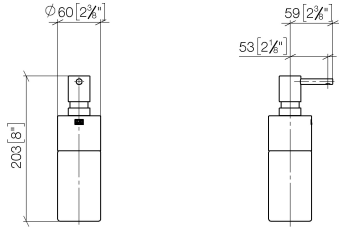

84 435 970

- flacone di cristallo, opaco
- larghezza 60mm
- altezza 200 mm
- bottiglia da 250 ml di volume
- sporgenza 59 mm

Compatibile con ELIO, ENO, MEM, META SQUARE, SYNC, TARA e TARA ULTRA

Compatibile con: ELIO, MEM, TARA, ENO, SYNC, TARA ULTRA, META SQUARE

84 435 970

mm [inches]

84 435 970

Parts for other
finishes can be found
here: Platinato
spazzolato

Elenco delle parti di ricambio

N.	Codice articolo	Denominazione	Quantità necessaria	Tempo di produzione
1	90 10 10 535 00-00	dispenser	1	10
2	08 10 10 499 90	Tubo da immersione per dispenser sapone Ø 8 x 1 x 100 mm -	1	2
3	90 10 10 524 00-00	alloggio	1	10
4	90 90 04 001 00 82	bicchiere	1	2